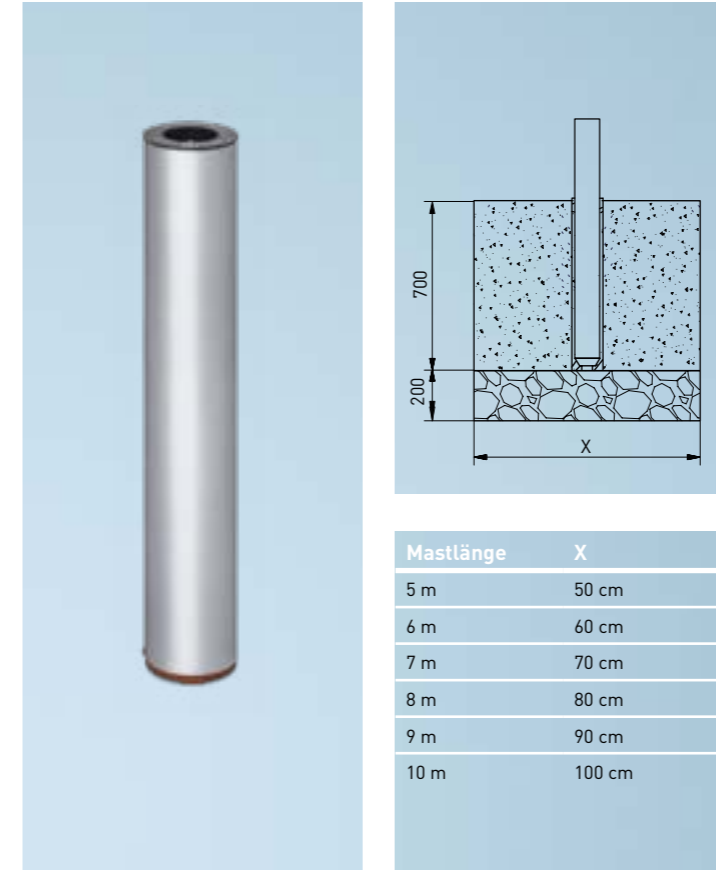

BHC 75

Bodenhalterung Compact zum Einbetonieren für Masten mit \varnothing 75 mm

- ▶ Doppelwandige Bodenhülse für Masten mit \varnothing 75 mm
- ▶ Außen Aluminium, innen Kunststoff
- ▶ Hochwertiger, säurebeständiger Kunststoff
- ▶ mit Stahl-Bodenanker gegen Verdrehung im Fundament

Technische Daten

- ▶ Material: Aluminium / Hart-PVC
- ▶ für Mast- \varnothing : 75 mm
- ▶ Gewicht: \approx 1,5 kg

geeignete Fahnenmasttypen

- ▶ Special, Secur, Classic, Premium, Econ Turn, Secur Turn, Classic Turn, Premium Turn

BH 075 | BH 090 | BH 100

Bodenhülse mit Zentrierkeil zum Einbetonieren für Masten mit \varnothing 75 mm, \varnothing 90 mm und \varnothing 100 mm

- ▶ konische Mastfußaufnahme, Stahlguss
- ▶ Zentrierkeil aus Kunststoff federt Bewegung des Mastens ab
- ▶ Sicherungsschraube verhindert das Verschieben des Zentrierkeils aus der Bodenhülse

Technische Daten

- ▶ Material: Aluminium
- ▶ für Mast- \varnothing : 75 mm, 90 mm und 100 mm
- ▶ Gewicht: \approx 4,0 kg

geeignete Fahnenmasttypen

- ▶ Special, Comfort, Secur, Classic, Edition, Premium, Econ Turn, Secur Turn, Classic Turn, Premium Turn