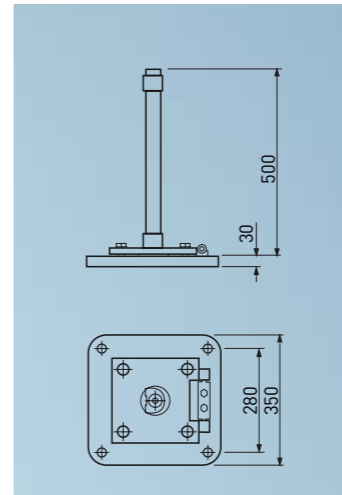

Mastlänge	X x Y
5 m	50 x 70 cm
6 m	60 x 70 cm
7 m	70 x 70 cm
8 m	80 x 70 cm
9 m	90 x 70 cm
10 m	100 x 70 cm
Fundamentbreite: X	
Fundamenttiefe: Y