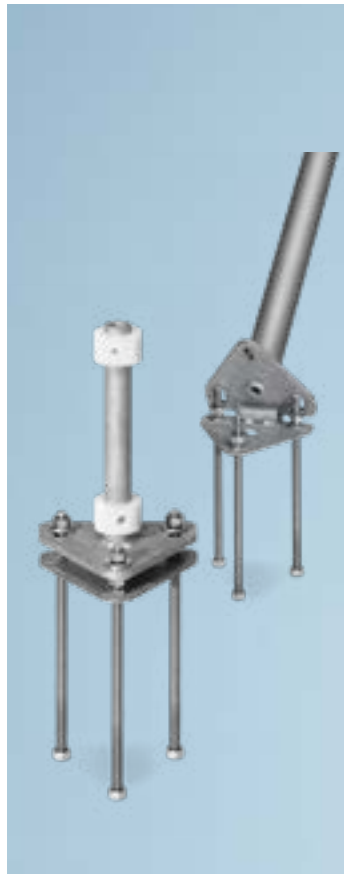

BHC 75

Bodenhalterung Compact zum Einbetonieren für Masten mit \varnothing 75 mm

- ▶ Doppelwandige Bodenhülse für Masten mit \varnothing 75 mm
- ▶ Außen Aluminium, innen Kunststoff
- ▶ Hochwertiger, säurebeständiger Kunststoff
- ▶ mit Stahl-Bodenanker gegen Verdrehung im Fundament

BH 075 | BH 090 | BH 100

Bodenhülse mit Zentrierkeil zum Einbetonieren für Masten mit \varnothing 75 mm, \varnothing 90 mm und \varnothing 100 mm

- ▶ konische Mastfußaufnahme, Stahlguss
- ▶ Zentrierkeil aus Kunststoff federt Bewegung des Mastens ab
- ▶ Sicherungsschraube verhindert das Verschieben des Zentrierkeils aus der Bodenhülse

LB 075 | LB 090 | LB 100

Bodenhalterung mit Exzenter-Mastjustierung zum Einbetonieren für Masten mit \varnothing 75 mm, \varnothing 90 mm und \varnothing 100 mm

- ▶ Justierwerkzeug im Lieferumfang enthalten
- ▶ Exzentering und Halbschalen verhindern Verdrehen des Mastes
- ▶ Bei Nichtnutzung der Bodenhülse kann Öffnung mit Gussdeckel verschlossen werden
- ▶ Geeignet auch für Transparentanlagen

Technische Daten

- ▶ Material: Aluminium, PP, Stahlguß
- ▶ für Mast- \varnothing : 75 mm, 90 mm, 100 mm
- ▶ Gewicht: \approx 9,5 kg

geeignete Fahnenmasttypen

- ▶ Special, Comfort, Secur, Classic, Edition, Premium, Tower, Econ Turn, Secur Turn, Classic Turn, Premium Turn, Tower Turn