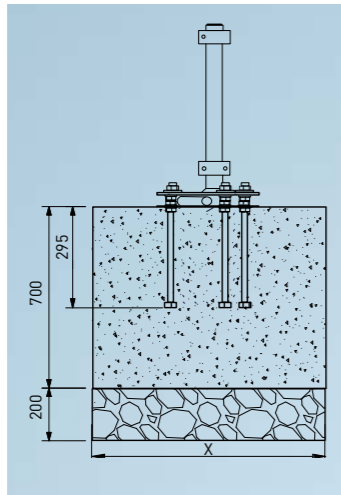

BHC 75

Bodenhalterung Compact zum Einbetonieren für Masten mit \varnothing 75 mm

- ▶ Doppelwandige Bodenhülse für Masten mit \varnothing 75 mm
- ▶ Außen Aluminium, innen Kunststoff
- ▶ Hochwertiger, säurebeständiger Kunststoff
- ▶ mit Stahl-Bodenanker gegen Verdrehung im Fundament

BH 075 | BH 090 | BH 100

Bodenhülse mit Zentrierkeil zum Einbetonieren für Masten mit \varnothing 75 mm, \varnothing 90 mm und \varnothing 100 mm

- ▶ konische Mastfußaufnahme, Stahlguss
- ▶ Zentrierkeil aus Kunststoff federt Bewegung des Mastens ab
- ▶ Sicherungsschraube verhindert das Verschieben des Zentrierkeils aus der Bodenhülse

LB 075 | LB 090 | LB 100

Bodenhalterung mit Exzenter-Mastjustierung zum Einbetonieren für Masten mit \varnothing 75 mm, \varnothing 90 mm und \varnothing 100 mm

- ▶ Justierwerkzeug im Lieferumfang enthalten
- ▶ Exzentering und Halbschalen verhindern Verdrehen des Mastes
- ▶ Bei Nichtnutzung der Bodenhülse kann Öffnung mit Gussdeckel verschlossen werden
- ▶ Geeignet auch für Transparentanlagen

Technische Daten

- ▶ Material: Aluminium, PP, Stahlguß
- ▶ für Mast- \varnothing : 75 mm, 90 mm, 100 mm
- ▶ Gewicht: \approx 9,5 kg

geeignete Fahnenmasttypen

- ▶ Special, Comfort, Secur, Classic, Edition, Premium, Tower, Econ Turn, Secur Turn, Classic Turn, Premium Turn, Tower Turn