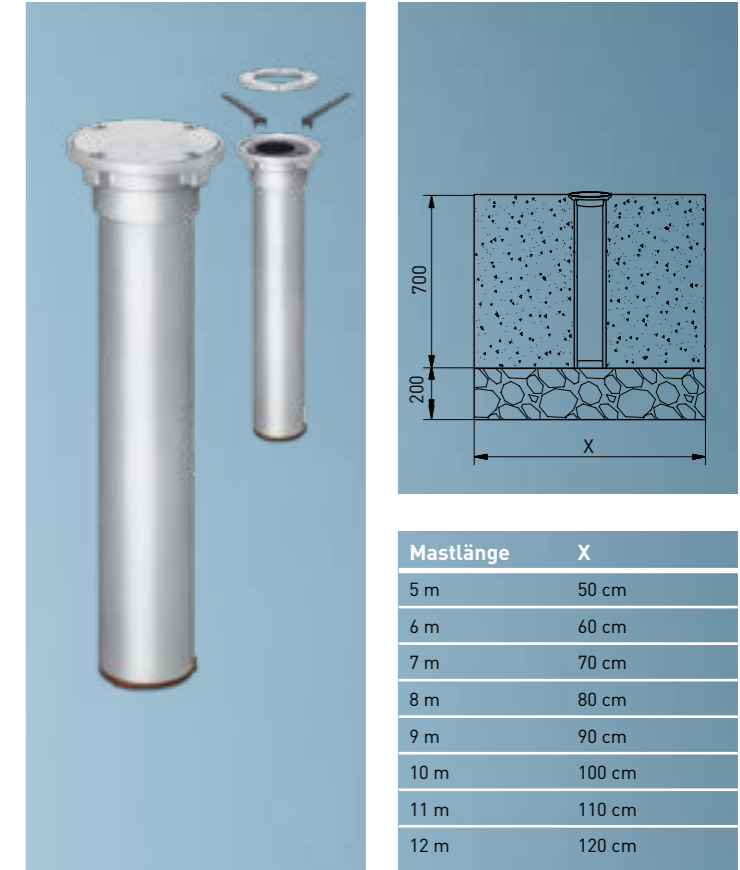

BHC 75

Bodenhalterung Compact zum Einbetonieren für Masten mit \varnothing 75 mm

- ▶ Doppelwandige Bodenhülse für Masten mit \varnothing 75 mm
- ▶ Außen Aluminium, innen Kunststoff
- ▶ Hochwertiger, säurebeständiger Kunststoff
- ▶ mit Stahl-Bodenanker gegen Verdrehung im Fundament

Technische Daten

- ▶ Material: Aluminium / Hart-PVC
- ▶ für Mast- \varnothing : 75 mm
- ▶ Gewicht: \approx 1,5 kg

geeignete Fahnenmasttypen

- ▶ Special, Secur, Classic, Premium, Econ Turn, Secur Turn, Classic Turn, Premium Turn

BH 075 | BH 090 | BH 100

Bodenhülse mit Zentrierkeil zum Einbetonieren für Masten mit \varnothing 75 mm, \varnothing 90 mm und \varnothing 100 mm

- ▶ konische Mastfußaufnahme, Stahlguss
- ▶ Zentrierkeil aus Kunststoff federt Bewegung des Mastens ab
- ▶ Sicherungsschraube verhindert das Verschieben des Zentrierkeils aus der Bodenhülse

Technische Daten

- ▶ Material: Aluminium
- ▶ für Mast- \varnothing : 75 mm, 90 mm und 100 mm
- ▶ Gewicht: \approx 4,0 kg

geeignete Fahnenmasttypen

- ▶ Special, Comfort, Secur, Classic, Edition, Premium, Econ Turn, Secur Turn, Classic Turn, Premium Turn