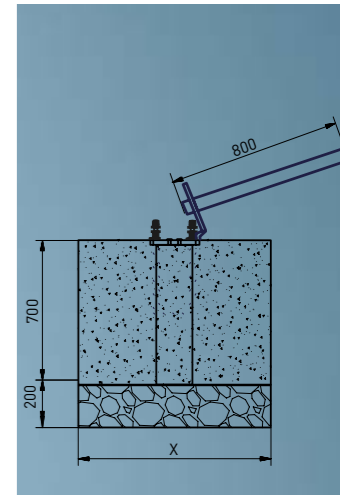

LB 075 | LB 090 | LB 100

Bodenhalterung mit Exzenter-Mastjustierung zum Einbetonieren für Masten mit \varnothing 75 mm, \varnothing 90 mm und \varnothing 100 mm

- ▶ Justierwerkzeug im Lieferumfang enthalten
- ▶ Exzentering und Halbschalen verhindern Verdrehen des Mastes
- ▶ Bei Nichtnutzung der Bodenhülse kann Öffnung mit Gussdeckel verschlossen werden
- ▶ Geeignet auch für Transparentanlagen

Technische Daten

- ▶ Material: Aluminium, PP, Stahlguß
- ▶ für Mast- \varnothing : 75 mm, 90 mm, 100 mm
- ▶ Gewicht: \approx 9,5 kg

geeignete Fahnenmasttypen

- ▶ Special, Comfort, Secur, Classic, Edition, Premium, Tower, Econ Turn, Secur Turn, Classic Turn, Premium Turn, Tower Turn

Mastlänge	X
5 m	50 cm
6 m	60 cm
7 m	70 cm
8 m	80 cm

Mastlänge	X
5 m	50 cm
6 m	60 cm
7 m	70 cm
8 m	80 cm
9 m	90 cm
10 m	100 cm
11 m	110 cm
12 m	120 cm

Mastlänge	X x Y
5 m	50 x 70 cm
6 m	60 x 70 cm
7 m	70 x 70 cm
8 m	80 x 70 cm
9 m	90 x 70 cm
10 m	100 x 70 cm
Fundamentbreite: X	
Fundamenttiefe: Y	