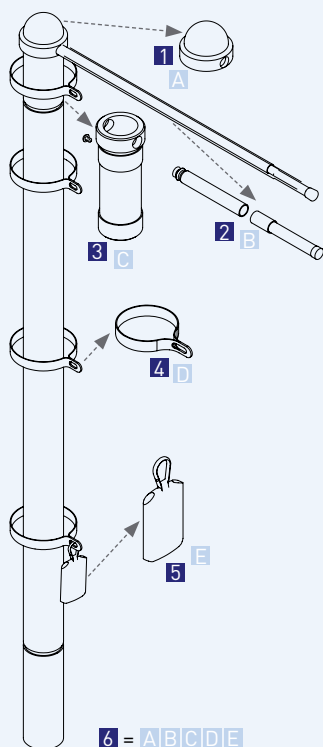

**Econ Turn**

**Zubehör (Preise in Euro)**

Bestell-Nr.	Beschreibung	Artikel-Nr.	Preis	
1	KA Econ Turn	Alu-Mastabdeckkappe Econ Turn	fmzbkaeconturn	25,00
2	TA Econ Turn	Teleskop-Ausleger 160cm   ø 20mm	fmzbtalconturn	54,50
3	ID Econ Turn 6/7	Drehlager Econ Turn 6/7	fmzbideconturn6	49,50
3	ID Econ Turn 8	Drehlager Econ Turn 8	fmzbideconturn8	51,00
6	AS Econ Turn 6/7	Auslegerset für Econ Turn 6/7	fmzbaseconturn6	159,00
6	AS Econ Turn 8	Auslegerset für Econ Turn 8	fmzbaseconturn8	160,00
4	GS 075	Gurtschlaufe. Länge 350 mm	fmzbg075	2,95
4	GS 075 set	Gurtschlaufen-Set. Länge 350 mm, 10 Stk.	fmzbg075set	19,80
4	GS 100	Gurtschlaufe. Länge 450 mm	fmzbg100	2,95
4	GS 100 set	Gurtschlaufen-Set. Länge 450 mm, 10 Stk.	fmzbg100set	19,80
4	GS 135	Gurtschlaufe. Länge 620 mm	fmzbg135	3,50
4	GS 135 set	Gurtschlaufen-Set. Länge 620 mm, 10 Stk.	fmzbg135set	24,95
5	BS 700	Beschwerungssäckchen 700g	fmzbs700	13,00