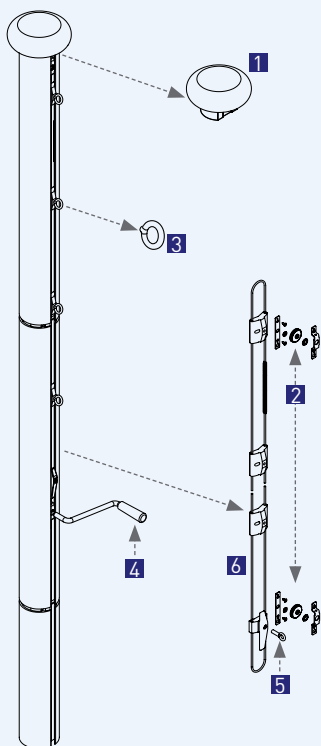

Classic

Zubehör (Preise in Euro)

Bestell-Nr.	Beschreibung	Artikel-Nr.	Preis	
1	KN Classic	Abschlußkopf Classic	fmzbnkclassic	25,00
1	KN Classic XL	Abschlußkopf Classic XL	fmzbnkclassicxl	27,00
2	UR Classic	Umlenkrollenset Classic (XL)	fmzburclassic	61,00
3	ÖS Classic	Ösenschraubenset: 8 Stück	fmzbösclassic	21,00
4	HK Classic	Handkurbel Classic	fmzbhkclassic	19,95
5	HS Classic	Hohlschlüssel Vierkant 5,5mm	fmzbhsclassic	5,50
6	HV Classic 5	Innenleben für Classic 5	fmzbhvclassic5	89,00
6	HV Classic 6	Innenleben für Classic 6	fmzbhvclassic6	92,00
6	HV Classic 7	Innenleben für Classic 7	fmzbhvclassic7	99,00
6	HV Classic 8	Innenleben für Classic 8	fmzbhvclassic8	106,00
6	HV Classic 9	Innenleben für Classic 9	fmzbhvclassic9	113,00
6	HV Classic 10	Innenleben für Classic 10	fmzbhvclassic10	120,00

■ Alle Preise verstehen sich zzgl. Frachtkosten und MwSt.