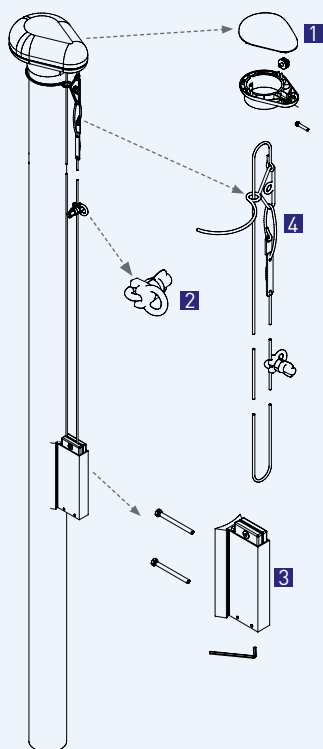

Comfort

Zubehör (Preise in Euro)

Bestell-Nr.	Beschreibung	Artikel-Nr.	Preis
1 KN 075	Abschlusskopf Comfort	fmbkn075	45,00
1 KN 100	Abschlusskopf Comfort XL	fmbkn100	49,00
2 FD	Fahnenbefestigung "D", grau	fmbfd	8,80
3 HV Comfort NS	Hissvorrichtung HV1	fmbhvcomfortns	39,95
4 HS Comfort 5	Hissseil für Comfort 5 | Seillänge ca. 7,30 m	fmbzhscomfort5	30,00
4 HS Comfort 6	Hissseil für Comfort 6 | Seillänge ca. 9,30 m	fmbzhscomfort6	32,00
4 HS Comfort 7	Hissseil für Comfort 7 | Seillänge ca. 11,30 m	fmbzhscomfort7	36,00
4 HS Comfort 8	Hissseil für Comfort 8 | Seillänge ca. 13,30 m	fmbzhscomfort8	40,00
4 HS Comfort 9	Hissseil für Comfort 9 | Seillänge ca. 15,30 m	fmbzhscomfort9	44,00
4 HS Comfort 10	Hissseil für Comfort 10 | Seillänge ca. 17,30 m	fmbzhscomfort10	48,00
4 HS Comfort 11	Hissseil für Comfort 11 | Seillänge ca. 19,30 m	fmbzhscomfort11	52,00
4 HS Comfort 12	Hissseil für Comfort 12 | Seillänge ca. 21,30 m	fmbzhscomfort12	56,00

■ Alle Preise verstehen sich zzgl. Frachtkosten und MwSt.