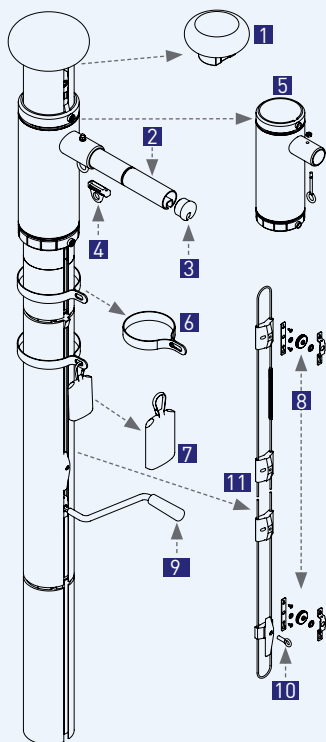

Classic Turn STAR LIGHT

Bestell-Nr.	Beschreibung	Artikel-Nr.	Preis	
1	KN Classic Turn	Abschlußkopf Classic Turn	fmbknclassic	25,00
1	KN Classic Turn XL	Abschlußkopf Classic Turn XL	fmbknclassicxl	27,00
2	KA Classic Turn 110	Keder-Ausleger 110cm,40mm	fmbkaclassicturn110	65,00
2	KA Classic Turn 130	Keder-Ausleger 130cm,40mm	fmbkaclassicturn130	65,00
2	KA Classic Turn 160*	Keder-Ausleger 160cm,40mm	fmbkaclassicturn160	59,50
2	KA Classic Turn 210	Keder-Ausleger 210cm,40mm	fmbkaclassicturn210	75,00
3	AS Classic Turn	Abschlussstopfen für Kederrohr	fmbasclassicturn	9,40
4	KG Classic Turn	Kedergleiterset: 4 Stück	fmbkgclassicturn	14,90
5	FH Classic Turn	Führungshülse Auslegeraufn.	fmbfhclassicturn	121,00
5	FH Classic Turn XL	Führungshülse Auslegeraufn.	fmbfhclassicturnxl	135,00
6	GS 075	Gurtschlaufe. Länge 350 mm	fmbzgs075	2,95
6	GS 075 set	Gurtschlaufen-Set. Länge 350 mm, 10 Stk.	fmbzgs075set	19,80
6	GS 100	Gurtschlaufe. Länge 450 mm	fmbzgs100	2,95
6	GS 100 set	Gurtschlaufen-Set. Länge 450 mm, 10 Stk.	fmbzgs100set	19,80
6	GS 135	Gurtschlaufe. Länge 620 mm	fmbzgs135	3,50
6	GS 135 set	Gurtschlaufen-Set. Länge 620 mm, 10 Stk.	fmbzgs135set	24,95
7	BS 700	Beschwerungssäckchen 700g	fmbzbs700	13,00
8	UR Classic Turn	Umlenkrollenset Classic Turn	fmbzurclassic	61,00
9	HK Classic Turn	Handkurbel Classic Turn	fmbzhkclassic	19,95
10	HS Classic Turn	Hohlschlüssel Vierkant 5,5mm	fmbzhsclassic	5,85
11	HV Classic Turn 5	Innenleben für Classic Turn 5	fmbzhvclassic5	89,00
11	HV Classic Turn 6	Innenleben für Classic Turn 6	fmbzhvclassic6	92,00
11	HV Classic Turn 7	Innenleben für Classic Turn 7	fmbzhvclassic7	99,00
11	HV Classic Turn 8	Innenleben für Classic Turn 8	fmbzhvclassic8	106,00
11	HV Classic Turn 9	Innenleben für Classic Turn 9	fmbzhvclassic9	113,00
11	HV Classic Turn 10	Innenleben für Classic Turn 10	fmbzhvclassic10	120,00

■ Alle Preise verstehen sich zzgl. Frachtkosten und MwSt.