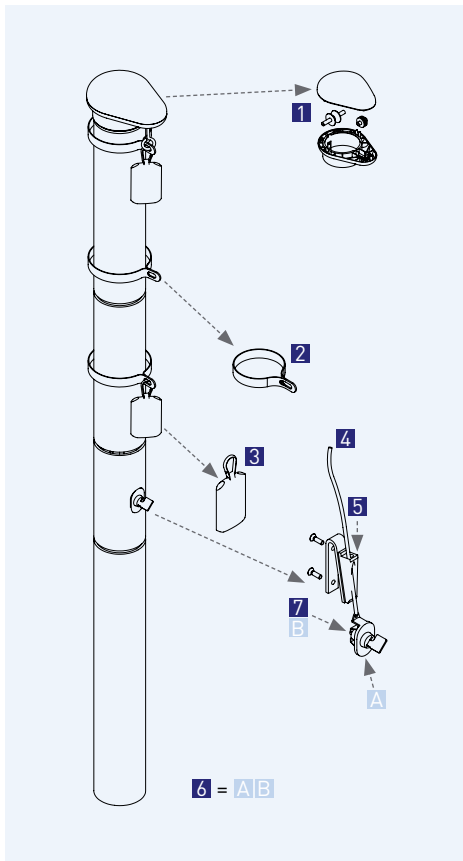

Secur

Zubehör (Preise in Euro)

Bestell-Nr.	Beschreibung	Artikel-Nr.	Preis	
1	KN Secur	Abschlußkopf Secur	fmzbnksecur	45,00
1	KN Secur L	Abschlußkopf Secur L	fmzbnksecurl	47,00
1	KN Secur XL	Abschlußkopf Secur XL	fmzbnksecurl	49,00
2	GS 075	Gurtschlaufe. Länge 350 mm	fmzbg075	2,95
2	GS 075 set	Gurtschlaufen-Set. Länge 350 mm, 10 Stk.	fmzbg075set	19,80
2	GS 100	Gurtschlaufe. Länge 450 mm	fmzbg100	2,95
2	GS 100 set	Gurtschlaufen-Set. Länge 450 mm, 10 Stk.	fmzbg100set	19,80
2	GS 135	Gurtschlaufe. Länge 620 mm	fmzbg135	3,50
2	GS 135 set	Gurtschlaufen-Set. Länge 620 mm, 10 Stk.	fmzbg135set	24,95
3	BS 700	Beschwerungssäckchen 700g	fmzbb700	13,00
4	HS Secur 5	Hissseil für Secur 5	fmzbssecur5	33,00
4	HS Secur 6	Hissseil für Secur 6	fmzbssecur6	35,00
4	HS Secur 7	Hissseil für Secur 7	fmzbssecur7	39,00
4	HS Secur 8	Hissseil für Secur 8	fmzbssecur8	43,00
4	HS Secur 9	Hissseil für Secur 9	fmzbssecur9	47,00
4	HS Secur 10	Hissseil für Secur 10	fmzbssecur10	51,00
5	SK Secur	Seilklemmenset Secur	fmzbsksecur	22,00
5	SK Secur L	Seilklemmenset Secur L	fmzbsksecurl	23,00
5	SK Secur XL	Seilklemmenset Secur XL	fmzbsksecurl	23,00
6	VD Secur	Verschlussdeckel Secur	fmzbdvsecur	22,00
6	VD Secur L/XL	Verschlussdeckel Secur L/XL	fmzbdvsecurl	23,00
7	ZS Secur	Zylinderschlüssel Secur	fmzbszsecur	16,85

■ Alle Preise verstehen sich zzgl. Frachtkosten und MwSt.