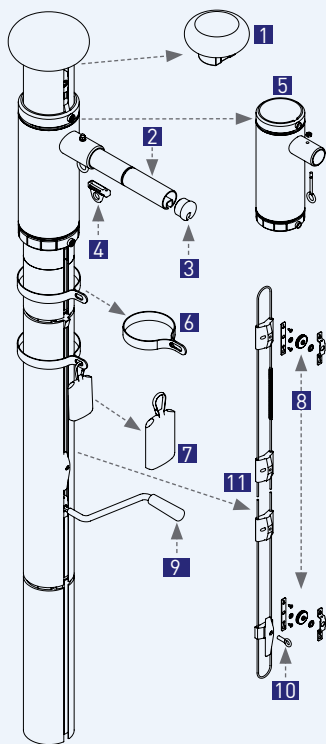

Classic Turn

Zubehör (Preise in Euro)

Bestell-Nr.	Beschreibung	Artikel-Nr.	Preis	
1	KN Classic Turn	Abschlußkopf Classic Turn	fmbknclassic	25,00
1	KN Classic Turn XL	Abschlußkopf Classic Turn XL	fmbknclassicxl	27,00
2	KA Classic Turn 110	Keder-Ausleger 110cm,40mm	fmbkaclassicturn110	65,00
2	KA Classic Turn 130	Keder-Ausleger 130cm,40mm	fmbkaclassicturn130	65,00
2	KA Classic Turn 160*	Keder-Ausleger 160cm,40mm	fmbkaclassicturn160	59,50
2	KA Classic Turn 210	Keder-Ausleger 210cm,40mm	fmbkaclassicturn210	75,00
3	AS Classic Turn	Abschlussstopfen für Kederrohr	fmbasclassicturn	9,40
4	KG Classic Turn	Kedergleiterset: 4 Stück	fmbkgclassicturn	14,90
5	FH Classic Turn	Führungshülse Auslegeraufn.	fmbfhclassicturn	121,00
5	FH Classic Turn XL	Führungshülse Auslegeraufn.	fmbfhclassicturnxl	135,00
6	GS 075	Gurtschlaufe. Länge 350 mm	fmbzgs075	2,95
6	GS 075 set	Gurtschlaufen-Set. Länge 350 mm, 10 Stk.	fmbzgs075set	19,80
6	GS 100	Gurtschlaufe. Länge 450 mm	fmbzgs100	2,95
6	GS 100 set	Gurtschlaufen-Set. Länge 450 mm, 10 Stk.	fmbzgs100set	19,80
6	GS 135	Gurtschlaufe. Länge 620 mm	fmbzgs135	3,50
6	GS 135 set	Gurtschlaufen-Set. Länge 620 mm, 10 Stk.	fmbzgs135set	24,95
7	BS 700	Beschwerungssäckchen 700g	fmbzbs700	13,00
8	UR Classic Turn	Umlenkrollenset Classic Turn	fmbzurclassic	61,00
9	HK Classic Turn	Handkurbel Classic Turn	fmbzhkclassic	19,95
10	HS Classic Turn	Hohlschlüssel Vierkant 5,5mm	fmbzhsclassic	5,85
11	HV Classic Turn 5	Innenleben für Classic Turn 5	fmbzhvclassic5	89,00
11	HV Classic Turn 6	Innenleben für Classic Turn 6	fmbzhvclassic6	92,00
11	HV Classic Turn 7	Innenleben für Classic Turn 7	fmbzhvclassic7	99,00
11	HV Classic Turn 8	Innenleben für Classic Turn 8	fmbzhvclassic8	106,00
11	HV Classic Turn 9	Innenleben für Classic Turn 9	fmbzhvclassic9	113,00
11	HV Classic Turn 10	Innenleben für Classic Turn 10	fmbzhvclassic10	120,00

■ Alle Preise verstehen sich zzgl. Frachtkosten und MwSt.