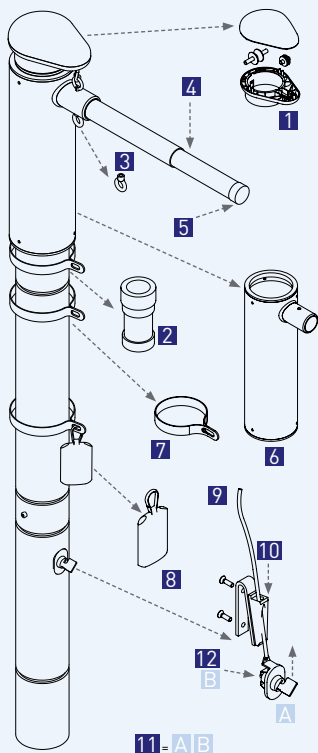

■ Alle Preise verstehen sich zzgl. Frachtkosten und MwSt.

**Secur Turn**

**Zubehör (Preise in Euro)**

Bestell-Nr.	Beschreibung	Artikel-Nr.	Preis	
1	KN Secur Turn	Abschlußkopf Secur	fmzbnksecur	45,00
1	KN Secur Turn L	Abschlußkopf Secur L	fmzbnksecurl	47,00
1	KN Secur Turn XL	Abschlußkopf Secur XL	fmzbnksecurl	49,00
2	DL Secur Turn 6/7	Drehlager Secur Turn 6/7	fmzbdlsecurturn6	49,50
2	DL Secur Turn 8	Drehlager Secur Turn 8	fmzbdlsecurturn8	51,00
2	DL Secur Turn 7/8/9 L	Drehlager Secur Turn 7/8/9L	fmzbdlsecurturn8l	57,00
2	DL Secur Turn 8/9 XL	Drehlager Secur Turn 8/9XL	fmzbdlsecurturn8xl	57,00
2	DL Secur Turn 10 XL	Drehlager Secur Turn 10XL	fmzbdlsecurturn10xl	58,00
3	RM Secur Turn	Ringmutter M6 für Secur Turn	fmzbrmsecurturn	6,20
4	TA Secur Turn	Teleskop-Ausleger 160cm   ø 40mm	fmzbtasecurturn	59,50
5	EK Secur Turn	Endkappe Teleskop-Ausleger 36mm	fmzbeksecurturn	4,40
6	FH Secur Turn	Führungshülse Auslegeraufnahme	fmzbfhsecurturn	96,00
6	FH Secur Turn L	Führungshülse Auslegeraufnahme	fmzbfhsecurturnl	104,00
6	FH Secur Turn XL	Führungshülse Auslegeraufnahme	fmzbfhsecurturnxl	108,00
7	GS 075	Gurtschlaufe. Länge 350 mm	fmzbg075	2,95
7	GS 075 set	Gurtschlaufen-Set. Länge 350 mm, 10 Stk.	fmzbg075set	19,80
7	GS 100	Gurtschlaufe. Länge 450 mm	fmzbg100	2,95
7	GS 100 set	Gurtschlaufen-Set. Länge 450 mm, 10 Stk.	fmzbg100set	19,80
7	GS 135	Gurtschlaufe. Länge 620 mm	fmzbg135	3,50
7	GS 135 set	Gurtschlaufen-Set. Länge 620 mm, 10 Stk.	fmzbg135set	24,95
8	BS 700	Beschwerungssäckchen 700 g	fmzbb700	13,00
9	HS Secur Turn 5	Hisseil für Secur Turn 5	fmzbssecurturn5	52,00
9	HS Secur Turn 6	Hisseil für Secur Turn 6	fmzbssecurturn6	55,00
9	HS Secur Turn 7	Hisseil für Secur Turn 7	fmzbssecurturn7	61,00
9	HS Secur Turn 8	Hisseil für Secur Turn 8	fmzbssecurturn8	67,00
9	HS Secur Turn 9	Hisseil für Secur Turn 9	fmzbssecurturn9	73,00
9	HS Secur Turn 10	Hisseil für Secur Turn 10	fmzbssecurturn10	79,00
10	SK Secur Turn	Seilklemmenset Secur Turn	fmzbsksecur	22,00
10	SK Secur Turn L	Seilklemmenset Secur Turn L	fmzbsksecurl	23,00
10	SK Secur Turn XL	Seilklemmenset Secur Turn XL	fmzbsksecurl	23,00
11	VD Secur Turn	Verschlussdeckel Secur Turn	fmzbdvsecur	22,00
11	VD Secur Turn L/XL	Verschlussdeckel Secur Turn L/XL	fmzbdvsecurl	23,00
12	ZS Secur Turn	Zylinderschlüssel Secur Turn	fmzbszsecur	16,85