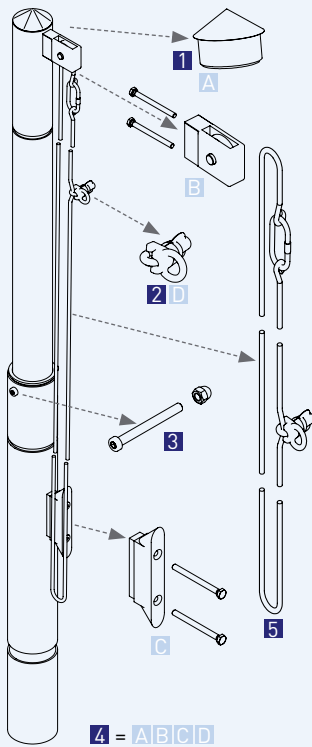

Special

Zubehör (Preise in Euro)

Bestell-Nr.	Beschreibung	Artikel-Nr.	Preis
1 KA 060	Mastabdeckkappe | ø 60 mm, grau	fmbka060	9,90
2 FD	Fahnenbefestigung "D", grau	fmbbfd	8,80
3 VS Special	Verbindungsschraube Special	fmbvsspecial	5,85
4 HV Special	Hißvorrichtung	fmbhvspecial	36,50
5 HS Special 6	Hissseil für Special 6 | Seillänge ca. 10,00 m	fmbhsspecial6	29,00
5 HS Special 7	Hissseil für Special 7 | Seillänge ca. 12,00 m	fmbhsspecial7	32,00
5 HS Special 8	Hissseil für Special 8 | Seillänge ca. 14,00 m	fmbhsspecial8	35,00
5 HS Special 10	Hissseil für Special 10 | Seillänge ca. 16,00 m	fmbhsspecial10	41,00

■ Alle Preise verstehen sich zzgl. Frachtkosten und MwSt.