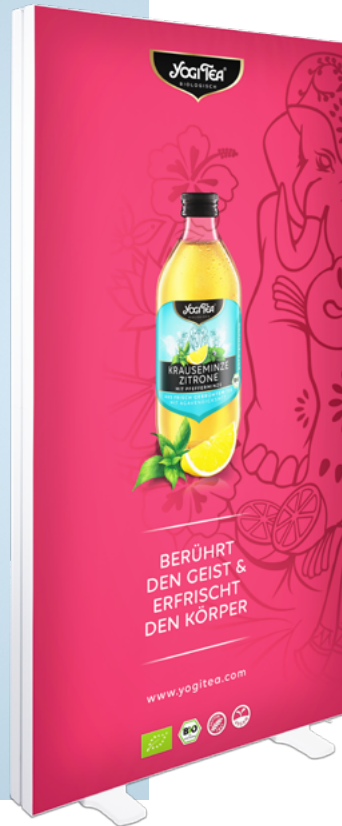

0202 60870-0 oder info@fahnenherold.de

TEXFRAME WHITETM

Jetzt neu bei FAHNEN
HEROLD sind die sehr einfach
auf- und wieder abzubauenen
Leuchtrahmen aus weißem,
hochwertigem Kunststoff.
Diese Frames mit passendem
Textildruck sind perfekt geeig-
net für die schnelle Präsentati-
on am POS, bei Messen oder
im Showroom. Verschiedene
Größen ermöglichen eine stets
wirkungsvolle und stimmige
Präsenz.