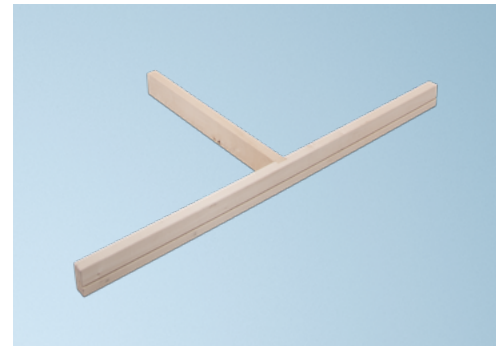

einfacher Aufbau

Stecksystem ohne Werkzeug möglich

variable Tuchhöhe

zwischen 178 cm und 190 cm

Mein Schiff.

Eine Klasse für mich.

SCHÖNHEIT LIEGT HIER IN
DER NATUR DER SACHE.

Jetzt Nordeuropa buchen und Frühbucher-Ermäßigung sichern.

PREMIUM ALLES INKLUSIVE*

NATÜRLICH HOLZ!

Entscheiden Sie sich mit dieser
Variante für unser natürlichstes Display.
Jetzt informieren!

0202 60870-0 oder info@fahnenherold.de

L-BANNER WOOD TM

Ein Klassiker im natürlichen Gewand – der L-Banner aus Holz. Mit wenigen Handgriffen montiert, präsentiert das überwiegend aus nachwachsenden Rohstoffen produzierte Display schlicht das gewünschte Produkt. Unser FAHNEN HEROLD Textildruck wird dabei mit kleinen Magneten und einer Metallleiste am Gestell befestigt.

einfacher Aufbau

Stecksystem ohne Werkzeug möglich

Magnetleiste im Holz eingearbeitet

fast unsichtbar

ZWEI WEGE FÜR SCHÖNE, LÄNGERE WIMPERN.

HOLZ UND ALUMINIUM

Auch als klassische Variante in Metall
möglich. Sie entscheiden – fragen Sie uns
an.